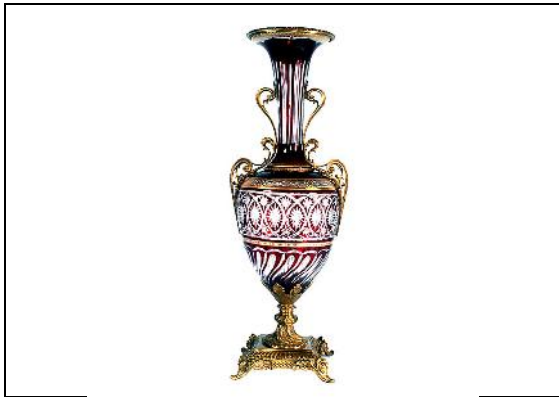

Imperial Ruby Lidded Urn

Catalog Numbe DAT-HJ69-2063/P

Item Number: 11014871

OH 3
Material Glass/Brass
Color Red
Dimensions 16L X 13D X 30H

Imperial Ruby Tall Vase

Catalog Numbe DAT-HV05-1005/P

Item Number: 11014862