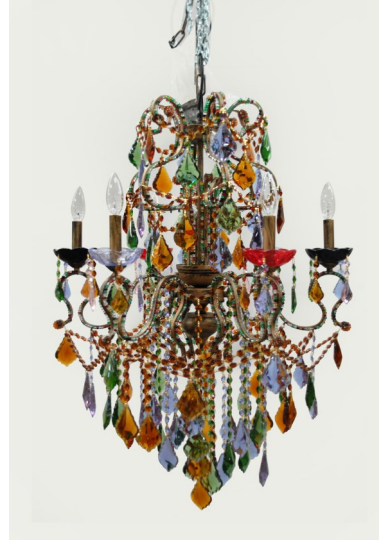

Sapphire Maria Theresa Chandelier Three Tiers

Sapphire Maria Theresa Chan-
delier Three Tiers
12014789
L-HY-SK8008-12+
Crystal

Sorleona Chandelier

Sorleona Chandelier
10729751
DTL-8111321
22.75 DIA X 26H
Metal

Grand Milano Chandelier

Grand Milano Chandelier
10848620
DTL-9112329
31 DIA X 43H
Iron / Glass / Crystals

Milano Chandelier

Milano Chandelier
10848638
DTL-9112331
25 DIA X 34H
Iron / Glass / Crystal