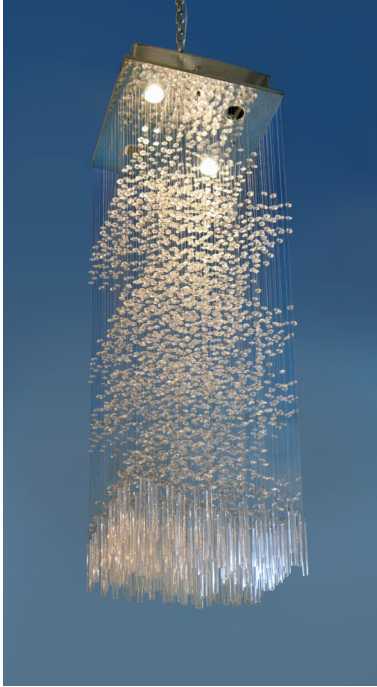

Crystal Column Chandelier

Rectangulux Chandelier

Crystal Column Chandelier
11249899
L-KL-CK0038-4
15.75 SQ X 47.25H
Stainless Steel