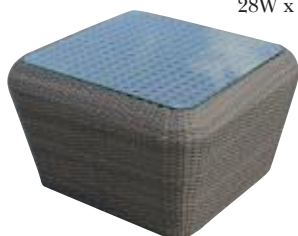

Baja Side Table
Cat# REF-PE1018-5
Item# 11230119
28W x 28D x 17H